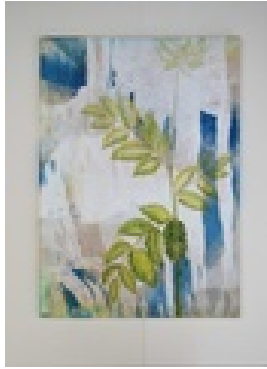

Leonore Adler

1953

Bestandsverzeichnis

Adler, Leonore [Collage]

Permalink: https://www.werkdatenbank.de/documents/obj/wdb_99008253
Bildrechte: © VG Bild-Kunst
Inhaber:in der Rechte an der Abbildung:
Adler, Leonore, RV-FZ-PA

Adler, Leonore
Junger Baum im Nebel

2015
Collage, Materialbilder
Leinwand, Seidenpapier
Assemblage
73 x 52 cm

Permalink: https://www.werkdatenbank.de/documents/obj/wdb_99008254
Bildrechte: © VG Bild-Kunst
Inhaber:in der Rechte an der Abbildung:
Adler, Leonore, RV-FZ-PA

Adler, Leonore
An der Angel

2015
Collage, Materialbilder
Leinwand, Seidenpapier
Assemblage
73 x 52 cm

Permalink: https://www.werkdatenbank.de/documents/obj/wdb_99001907
Bildrechte: © VG Bild-Kunst
Inhaber:in der Rechte an der Abbildung:
Adler, Leonore, RV-FZ-PA

Adler, Leonore
Umwelt

2020
Collage, Gemälde, Papierarbeit, Materialbilder
Bleistift, Papier, Aquarellfarbe
Mischtechnik
Acrylaquarell
25 x 40 cm